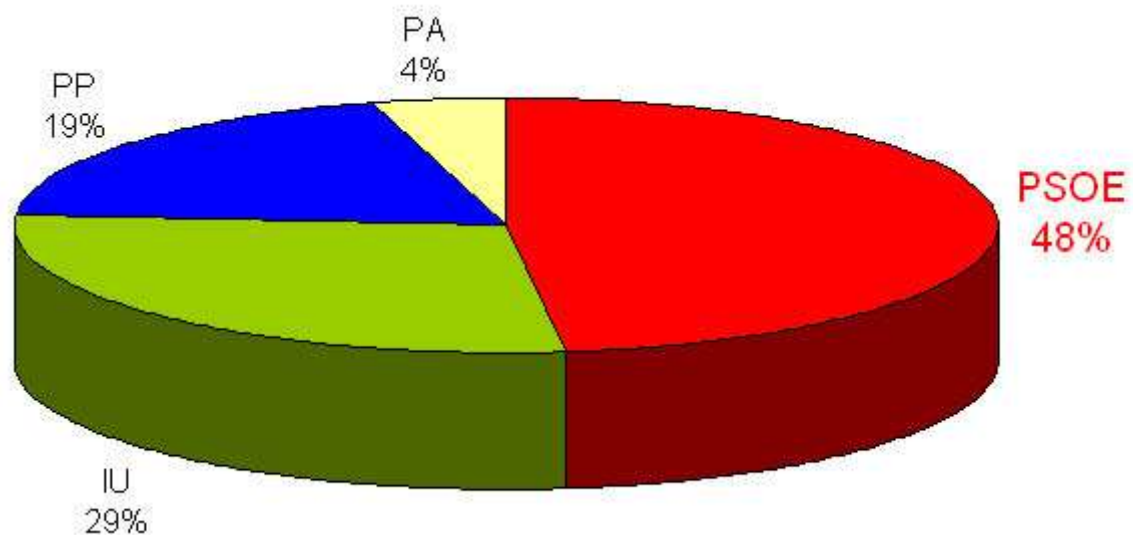

Elecciones Municipales 2003

PSOE	3.548 votos (47,34%)	9 Concejales
IU	2.110 votos (28,15%)	5 Concejales
PP	1.421 votos (18,96%)	3 Concejales
PA	323 votos (4,21%)	Ningún Concejales

Casa de la Cultura	Mesa A	PSOE 149	IU 114	PP 92	PA 19
Casa de la Cultura	Mesa B	PSOE 186	IU 122	PP 113	PA 24
Ayuntamiento	Mesa A	PSOE 186	IU 110	PP 56	PA 12
Ayuntamiento	Mesa B	PSOE 220	IU 160	PP 49	PA 20
C.P. Miguel de Cervantes	Mesa A	PSOE 216	IU 160	PP 93	PA 19
C.P. Miguel de Cervantes	Mesa B	PSOE 233	IU 138	PP 92	PA 21
Cine Teatro	Mesa A	PSOE 180	IU 97	PP 109	PA 17
Cine Teatro	Mesa B	PSOE 175	IU 136	PP 127	PA 9
Plaza Baja	Mesa A	PSOE 290	IU 121	PP 41	PA 16
Plaza Baja	Mesa B	PSOE 233	IU 101	PP 47	PA 14
C.P. Bellavista	Mesa A	PSOE 208	IU 130	PP 169	PA 38
C.P. Guadalhorce	Mesa A	PSOE 189	IU 142	PP 100	PA 16
C.P. Guadalhorce	Mesa B	PSOE 190	IU 117	PP 109	PA 15
Barriada El Chorro	Mesa A	PSOE 58	IU 55	PP 22	PA 4
C.P. Las Mellizas	Mesa A	PSOE 292	IU 165	PP 70	PA 31

Centro Formación

Mesa A PSOE 248 IU 108 PP 63 PA 22

Centro Formación

Mesa B PSOE 295 IU 134 PP 69 PA 26