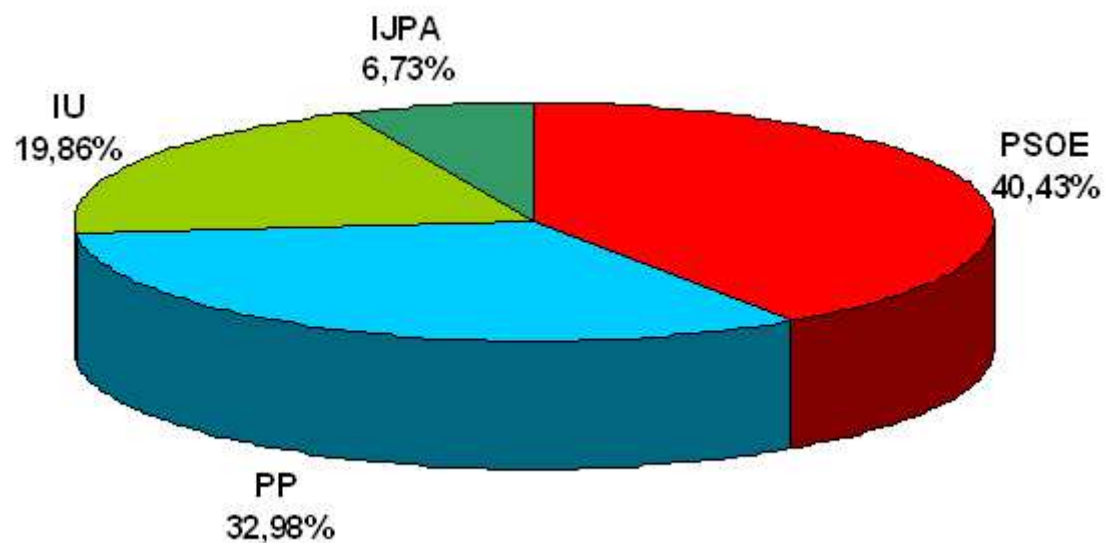

Elecciones Municipales 2011

PSOE	2.975 votos (40,43%)	7 Concejales	795 votos menos que en 2007
PP	2.427 votos (32,98%)	6 Concejales	1196 votos mas que en 2007
IU	1.461 votos (19,86%)	3 Concejales	333 votos menos que en 2007
IJPA	495 votos (6,73%)	1 Concejal	161 votos más que PA en 2007

	Mesa	Censo	Votantes	%	PSOE	%	PP	%	IU	%	IJPA	%
Casa de la Cultura	Mesa A	461	342	74,19	117	34,21	140	40,94	65	19,01	20	5,85
	Mesa B	527	403	76,47	157	38,96	159	39,45	69	17,12	18	4,47
	Total	988	745	75,40	274	36,78	299	40,13	134	17,99	38	5,10
Ayuntamiento	Mesa A	527	396	75,14	177	44,70	108	27,27	87	21,97	24	6,06
	Mesa B	615	463	75,28	217	46,87	90	19,44	134	28,94	22	4,75
	Total	1142	859	75,22	394	45,87	198	23,05	221	25,73	46	5,35
C.P. Miguel de Cervantes	Mesa A	672	511	76,04	200	39,14	161	31,51	115	22,50	35	6,85
	Mesa B	652	505	77,45	216	42,77	150	29,70	111	21,98	28	5,54
	Total	1324	1016	76,74	416	40,94	311	30,61	226	22,24	63	6,20
Teatro Cervantes	Mesa A	480	414	86,25	140	33,82	179	43,24	78	18,84	17	4,11
	Mesa B	549	354	64,48	126	35,59	154	43,50	49	13,84	25	7,06
	Total	1029	768	74,63	266	34,63	333	43,36	127	16,54	42	5,47
Plaza Baja	Mesa A	542	402	74,17	186	46,27	126	31,34	73	18,16	17	4,23
	Mesa B	470	352	74,89	154	43,75	108	30,68	76	21,59	14	3,98
	Total	1012	754	74,50	340	45,09	234	31,03	149	19,76	31	4,11
C.P. Bellavista	Mesa A	801	544	67,92	206	37,87	244	44,85	57	10,48	37	6,80
C.P. Guadalhorce	Mesa A	713	472	66,20	178	37,71	163	34,53	51	10,81	80	16,95
	Mesa B	704	480	68,18	168	35,00	177	36,88	50	10,42	85	17,71