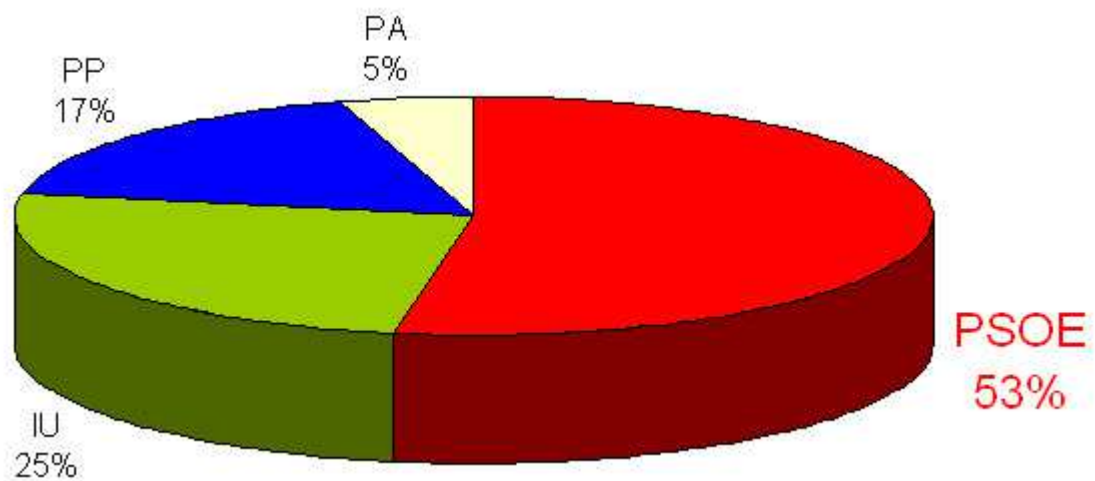

Elecciones Municipales 2007

PSOE	3.770 votos (53%)	10 Concejales	222 votos más que en 2003.
IU	1.794 votos (25%)	4 Concejales	416 votos menos que en 2003.
PP	1.231 votos (17%)	3 Concejales	190 votos menos que en 2003
PA	334 votos (5%)	Ningún Concejales	11 votos más que en 2003

Casa de la Cultura	Mesa A	PSOE 187	IU 92	PP 67	PA 21
Casa de la Cultura	Mesa B	PSOE 206	IU 106	PP 82	PA 15
Ayuntamiento	Mesa A	PSOE 194	IU 105	PP 45	PA 20
Ayuntamiento	Mesa B	PSOE 233	IU 140	PP 45	PA 12
C.P. Miguel de Cervantes	Mesa A	PSOE 256	IU 146	PP 88	PA 17
C.P. Miguel de Cervantes	Mesa B	PSOE 261	IU 134	PP 70	PA 17
Cine Teatro	Mesa A	PSOE 185	IU 81	PP 96	PA 10
Cine Teatro	Mesa B	PSOE 177	IU 94	PP 108	PA 13
Plaza Baja	Mesa A	PSOE 241	IU 30	PP 12	PA 150
Plaza Baja	Mesa B	PSOE 194	IU 104	PP 41	PA 13
C.P. Bellavista	Mesa A	PSOE 230	IU 79	PP 163	PA 40
C.P. Guadalhorce	Mesa A	PSOE 265	IU 57	PP 103	PA 32
C.P. Guadalhorce	Mesa B	PSOE 203	IU 77	PP 90	PA 44
C.P. Las Mellizas	Mesa A	PSOE 154	IU 101	PP 46	PA 18